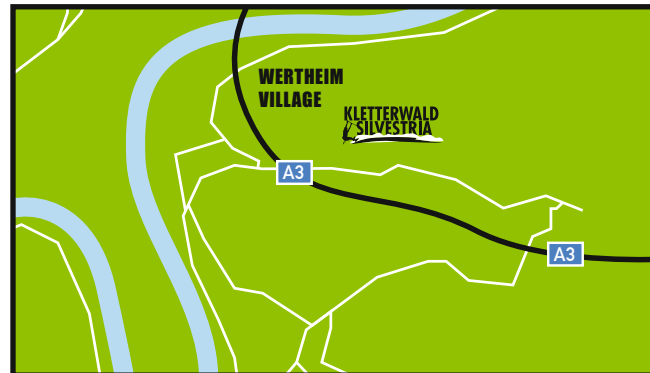

ANFAHRT

An der A3 (Würzburg-Frankfurt) nehmen Sie die Ausfahrt 66 Wertheim/Lengfurt und biegen dort rechts zum Wertheim Village ab. Im Kreisell nehmen Sie die erste Ausfahrt und biegen nach 300 m links (verbotene Straße, bis zum Kletterpark Silvestria frei) ins Waldgebiet. Nach ca. 500 m erreichen Sie den Parkplatz des Kletterparks Silvestria.

Tägliche Busverbindung von Würzburg Hbf nach Bettingen/Village ca 1,8 km entfernt.

KIOSK MIT GETRÄNKEN

LIEGEWIESE

LIEGESTÜHLE

BIERGARTEN

ALMOSBERG
97877 WERTHEIM-DERTINGEN

MOBIL: 0151 – 57 35 04 09
E-MAIL: INFO@KLETTERPARK-SILVESTRIA.DE
WWW.KLETTERPARK-SILVESTRIA.DE